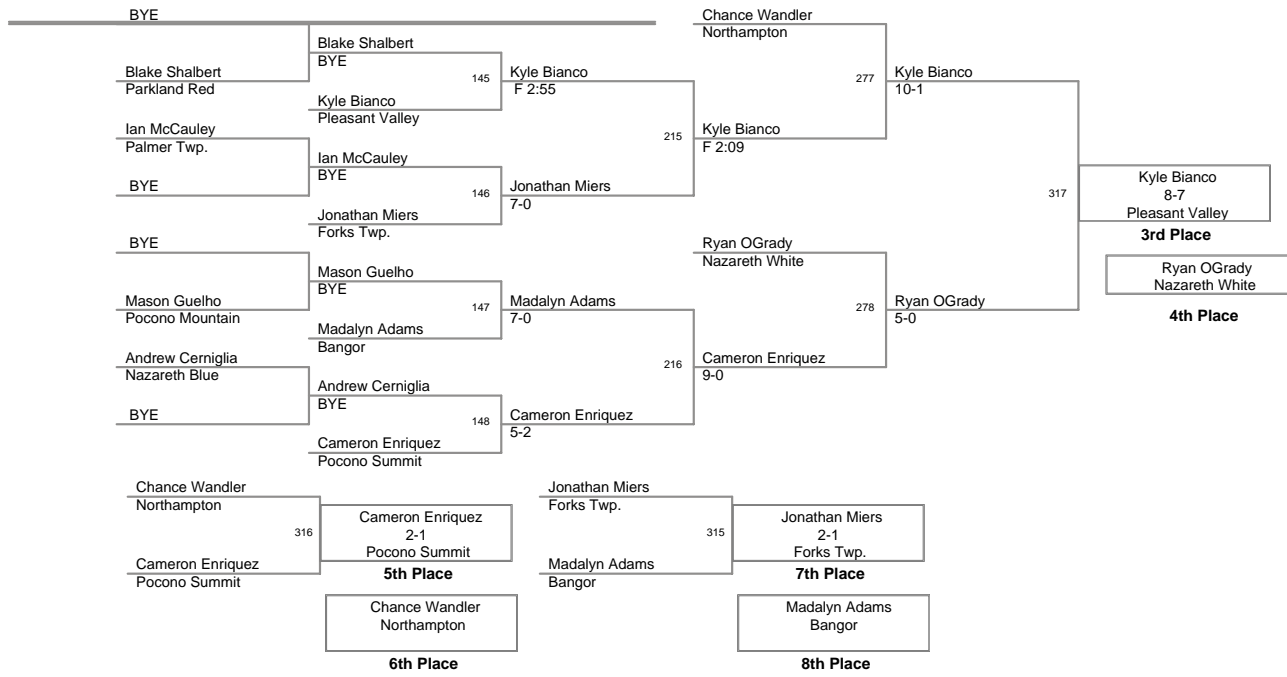

<b>Plc</b>	<b>Points</b>	<b>Team</b>	<b>CH</b>	<b>CONS</b>
1	204.5	Nazareth White	-	-
2	148	Moore Township	-	-
3	140	Northampton	-	-
4	114	Stroudsburg	-	-
5	110	St. Anthonys	-	-
6	106	Emmaus Green	-	-
7	101.5	Nazareth Blue	-	-
8	100	Palmer Twp.	-	-
9	98.5	Forks Twp.	-	-
10	75	Palisades	-	-
10	75	Saucon Valley	-	-
12	69.5	Whitehall	-	-
13	60	Parkland Red	-	-
14	59.5	Wilson	-	-
15	48	Jim Thorpe	-	-
16	46	Palmerton	-	-
17	41	Pen Argyl	-	-
18	35	Bangor	-	-
19	33	Bethlehem Township	-	-
20	31.5	Pleasant Valley	-	-
21	29	Bethlehem Catholic	-	-
22	25	Catasauqua	-	-
23	19	Emmaus Gold	-	-
24	16	Central Catholic	-	-
24	16	Easton PAL	-	-
26	15	Del Val	-	-
27	14	East Stroudsburg	-	-
27	14	Pocono Summit	-	-
29	10	Pocono Mountain	-	-
30	0	Allen	-	-

**46 Lbs**

**50 Lbs**

**54 Lbs**

**61 Lbs**

**64 Lbs**

**70 Lbs**

**73 Lbs**

**76 Lbs**

**80 Lbs**

**85 Lbs**

**90 Lbs**

**95 Lbs**

**120 Lbs**

**160 Lbs**