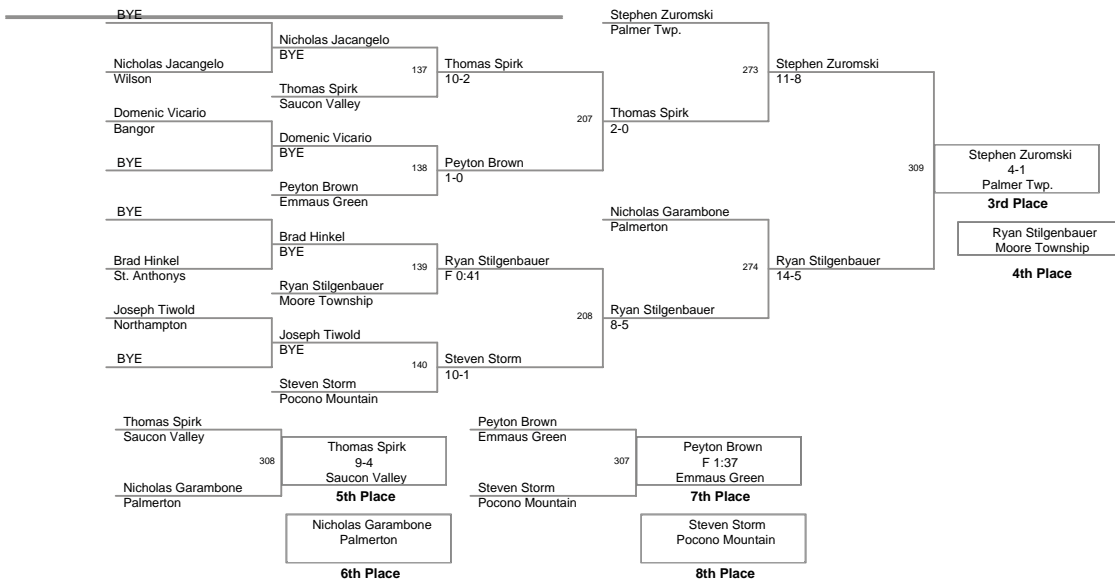

<b>Plc</b>	<b>Points</b>	<b>Team</b>	<b>CH</b>	<b>CONS</b>
1	204.5	Nazareth White	-	-
2	148	Moore Township	-	-
3	140	Northampton	-	-
4	114	Stroudsburg	-	-
5	110	St. Anthonys	-	-
6	106	Emmaus Green	-	-
7	101.5	Nazareth Blue	-	-
8	100	Palmer Twp.	-	-
9	98.5	Forks Twp.	-	-
10	75	Palisades	-	-
10	75	Saucon Valley	-	-
12	69.5	Whitehall	-	-
13	60	Parkland Red	-	-
14	59.5	Wilson	-	-
15	48	Jim Thorpe	-	-
16	46	Palmerton	-	-
17	41	Pen Argyl	-	-
18	35	Bangor	-	-
19	33	Bethlehem Township	-	-
20	31.5	Pleasant Valley	-	-
21	29	Bethlehem Catholic	-	-
22	25	Catasauqua	-	-
23	19	Emmaus Gold	-	-
24	16	Central Catholic	-	-
24	16	Easton PAL	-	-
26	15	Del Val	-	-
27	14	East Stroudsburg	-	-
27	14	Pocono Summit	-	-
29	10	Pocono Mountain	-	-
30	0	Allen	-	-

**46 Lbs**

**50 Lbs**

**54 Lbs**

**61 Lbs**

**64 Lbs**

**70 Lbs**

**73 Lbs**

**76 Lbs**

**80 Lbs**

**85 Lbs**

**90 Lbs**

**95 Lbs**

**120 Lbs**

**160 Lbs**