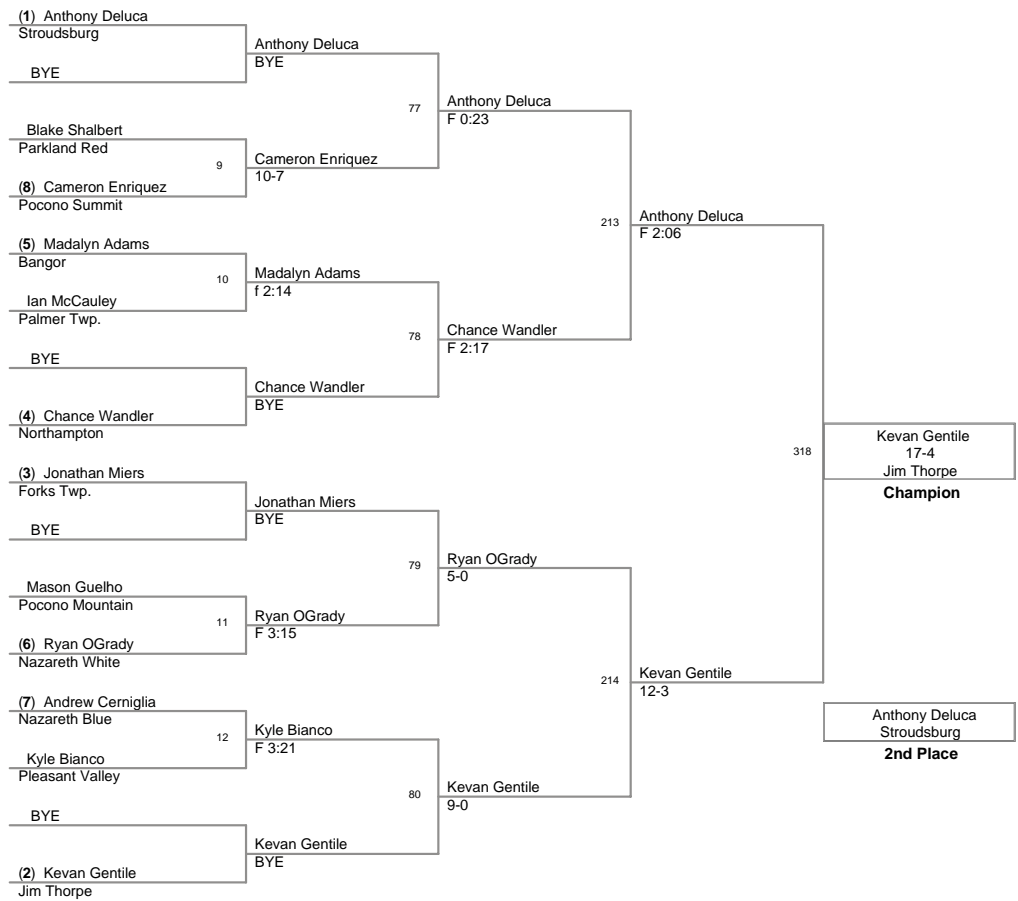

<b>Plc</b>	<b>Points</b>	<b>Team</b>	<b>CH</b>	<b>CONS</b>
1	204.5	Nazareth White	-	-
2	148	Moore Township	-	-
3	140	Northampton	-	-
4	114	Stroudsburg	-	-
5	110	St. Anthonys	-	-
6	106	Emmaus Green	-	-
7	101.5	Nazareth Blue	-	-
8	100	Palmer Twp.	-	-
9	98.5	Forks Twp.	-	-
10	75	Palisades	-	-
10	75	Saucon Valley	-	-
12	69.5	Whitehall	-	-
13	60	Parkland Red	-	-
14	59.5	Wilson	-	-
15	48	Jim Thorpe	-	-
16	46	Palmerton	-	-
17	41	Pen Argyl	-	-
18	35	Bangor	-	-
19	33	Bethlehem Township	-	-
20	31.5	Pleasant Valley	-	-
21	29	Bethlehem Catholic	-	-
22	25	Catasauqua	-	-
23	19	Emmaus Gold	-	-
24	16	Central Catholic	-	-
24	16	Easton PAL	-	-
26	15	Del Val	-	-
27	14	East Stroudsburg	-	-
27	14	Pocono Summit	-	-
29	10	Pocono Mountain	-	-
30	0	Allen	-	-

**46 Lbs**

**50 Lbs**

**54 Lbs**

**61 Lbs**

**64 Lbs**

**70 Lbs**

**73 Lbs**

**76 Lbs**

**80 Lbs**

**85 Lbs**

**90 Lbs**

**95 Lbs**

**120 Lbs**

**160 Lbs**