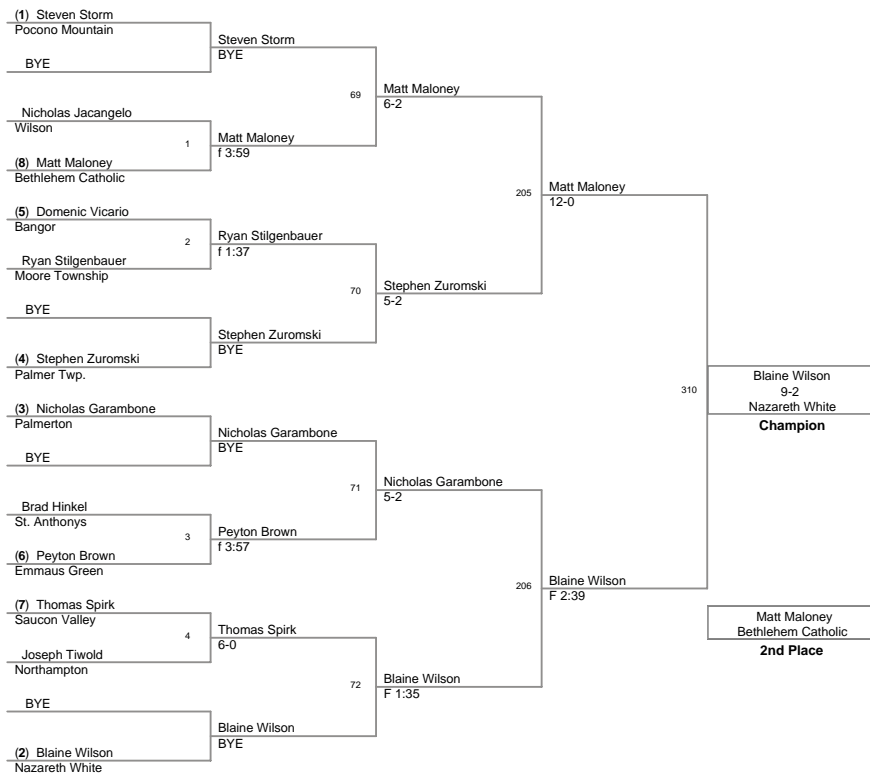

<b>Plc</b>	<b>Points</b>	<b>Team</b>	<b>CH</b>	<b>CONS</b>
1	204.5	Nazareth White	-	-
2	148	Moore Township	-	-
3	140	Northampton	-	-
4	114	Stroudsburg	-	-
5	110	St. Anthonys	-	-
6	106	Emmaus Green	-	-
7	101.5	Nazareth Blue	-	-
8	100	Palmer Twp.	-	-
9	98.5	Forks Twp.	-	-
10	75	Palisades	-	-
10	75	Saucon Valley	-	-
12	69.5	Whitehall	-	-
13	60	Parkland Red	-	-
14	59.5	Wilson	-	-
15	48	Jim Thorpe	-	-
16	46	Palmerton	-	-
17	41	Pen Argyl	-	-
18	35	Bangor	-	-
19	33	Bethlehem Township	-	-
20	31.5	Pleasant Valley	-	-
21	29	Bethlehem Catholic	-	-
22	25	Catasauqua	-	-
23	19	Emmaus Gold	-	-
24	16	Central Catholic	-	-
24	16	Easton PAL	-	-
26	15	Del Val	-	-
27	14	East Stroudsburg	-	-
27	14	Pocono Summit	-	-
29	10	Pocono Mountain	-	-
30	0	Allen	-	-

**46 Lbs**

**50 Lbs**

**54 Lbs**

**61 Lbs**

**64 Lbs**

**70 Lbs**

**73 Lbs**

**76 Lbs**

**80 Lbs**

**85 Lbs**

**90 Lbs**

**95 Lbs**

**120 Lbs**

**160 Lbs**