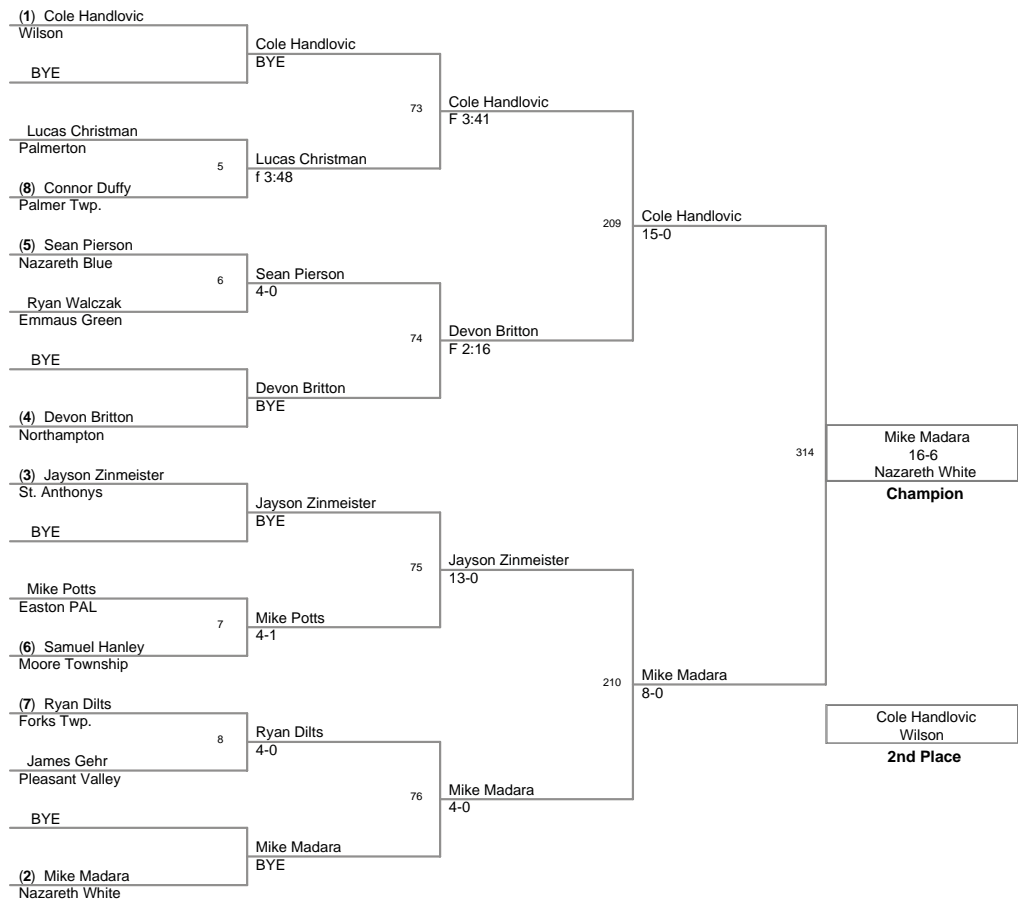

<b>Plc</b>	<b>Points</b>	<b>Team</b>	<b>CH</b>	<b>CONS</b>
1	204.5	Nazareth White	-	-
2	148	Moore Township	-	-
3	140	Northampton	-	-
4	114	Stroudsburg	-	-
5	110	St. Anthonys	-	-
6	106	Emmaus Green	-	-
7	101.5	Nazareth Blue	-	-
8	100	Palmer Twp.	-	-
9	98.5	Forks Twp.	-	-
10	75	Palisades	-	-
10	75	Saucon Valley	-	-
12	69.5	Whitehall	-	-
13	60	Parkland Red	-	-
14	59.5	Wilson	-	-
15	48	Jim Thorpe	-	-
16	46	Palmerton	-	-
17	41	Pen Argyl	-	-
18	35	Bangor	-	-
19	33	Bethlehem Township	-	-
20	31.5	Pleasant Valley	-	-
21	29	Bethlehem Catholic	-	-
22	25	Catasauqua	-	-
23	19	Emmaus Gold	-	-
24	16	Central Catholic	-	-
24	16	Easton PAL	-	-
26	15	Del Val	-	-
27	14	East Stroudsburg	-	-
27	14	Pocono Summit	-	-
29	10	Pocono Mountain	-	-
30	0	Allen	-	-

**46 Lbs**

**50 Lbs**

**54 Lbs**

**61 Lbs**

**64 Lbs**

**70 Lbs**

**73 Lbs**

**76 Lbs**

**80 Lbs**

**85 Lbs**

**90 Lbs**

**95 Lbs**

**120 Lbs**

**160 Lbs**