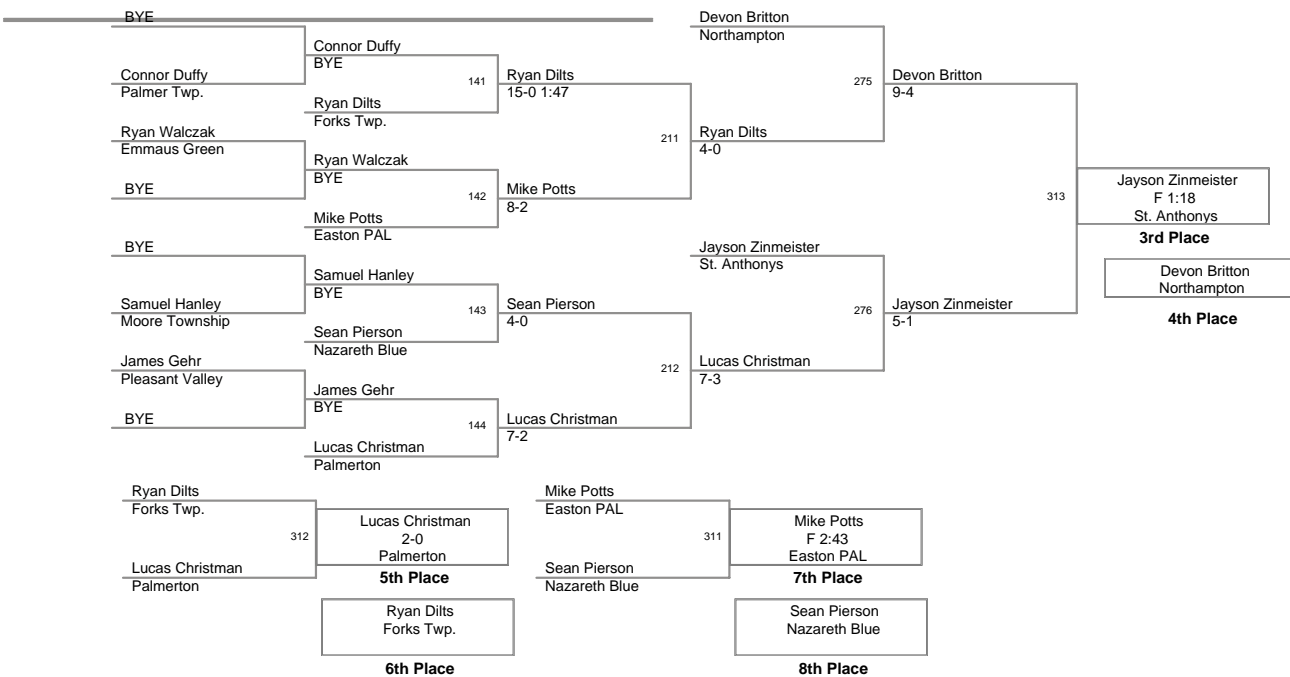

<b>Plc</b>	<b>Points</b>	<b>Team</b>	<b>CH</b>	<b>CONS</b>
1	204.5	Nazareth White	-	-
2	148	Moore Township	-	-
3	140	Northampton	-	-
4	114	Stroudsburg	-	-
5	110	St. Anthonys	-	-
6	106	Emmaus Green	-	-
7	101.5	Nazareth Blue	-	-
8	100	Palmer Twp.	-	-
9	98.5	Forks Twp.	-	-
10	75	Palisades	-	-
10	75	Saucon Valley	-	-
12	69.5	Whitehall	-	-
13	60	Parkland Red	-	-
14	59.5	Wilson	-	-
15	48	Jim Thorpe	-	-
16	46	Palmerton	-	-
17	41	Pen Argyl	-	-
18	35	Bangor	-	-
19	33	Bethlehem Township	-	-
20	31.5	Pleasant Valley	-	-
21	29	Bethlehem Catholic	-	-
22	25	Catasauqua	-	-
23	19	Emmaus Gold	-	-
24	16	Central Catholic	-	-
24	16	Easton PAL	-	-
26	15	Del Val	-	-
27	14	East Stroudsburg	-	-
27	14	Pocono Summit	-	-
29	10	Pocono Mountain	-	-
30	0	Allen	-	-

**46 Lbs**

**50 Lbs**

**54 Lbs**

**61 Lbs**

**64 Lbs**

**70 Lbs**

**73 Lbs**

**76 Lbs**

**80 Lbs**

**85 Lbs**

**90 Lbs**

**95 Lbs**

**120 Lbs**

**160 Lbs**